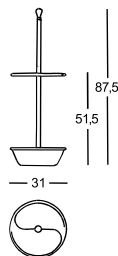

Servofumo ³⁷⁰

Servopluvio ³⁸⁰

Design

Achille e Pier Giacomo Castiglioni

1961

IN/OUT

Portacenere/portaombrelli

Base in polipropilene, vaschetta in alluminio e struttura di sostegno in acciaio verniciato, colore nero per esterni.

Ashtray/umbrella stand

Base in polypropylene, container in aluminium and steel support frame, black painted for outdoor.

Cendrier/porte-parapluies

Base en polypropylène, bassinnet en aluminium et structure de soutien en acier verni couleur noire pour extérieurs.

Standascher/Regenschirmständer

Fuß aus Polypropylen, Behälter aus Aluminium und tragendes Gestell aus lackiertem Stahl, schwarzfarben fürs Freie.

Cenicero/paragüero

Base de polipropileno, cubeta de aluminio y estructura de acero pintado, color negro para exteriores.

370/B

370/A

380