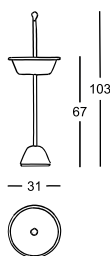

Servofumo ³⁷⁰

Servopluvio ³⁸⁰

Design

Achille e Pier Giacomo Castiglioni

1961

IN/OUT

Portacenere/portaombrelli

Base in polipropilene, vaschetta in alluminio e struttura di sostegno in acciaio verniciato, colore nero per esterni.

Ashtray/umbrella stand

Base in polypropylene, container in aluminium and steel support frame, black painted for outdoor.

Cendrier/porte-parapluies

Base en polypropylène, bassinnet en aluminium et structure de soutien en acier verni couleur noire pour extérieurs.

Standascher/Regenschirmständer

Fuß aus Polypropylen, Behälter aus Aluminium und tragendes Gestell aus lackiertem Stahl, schwarzfarben fürs Freie.

Cenicero/paragüero

Base de polipropileno, cubeta de aluminio y estructura de acero pintado, color negro para exteriores.

370/B

370/A

380